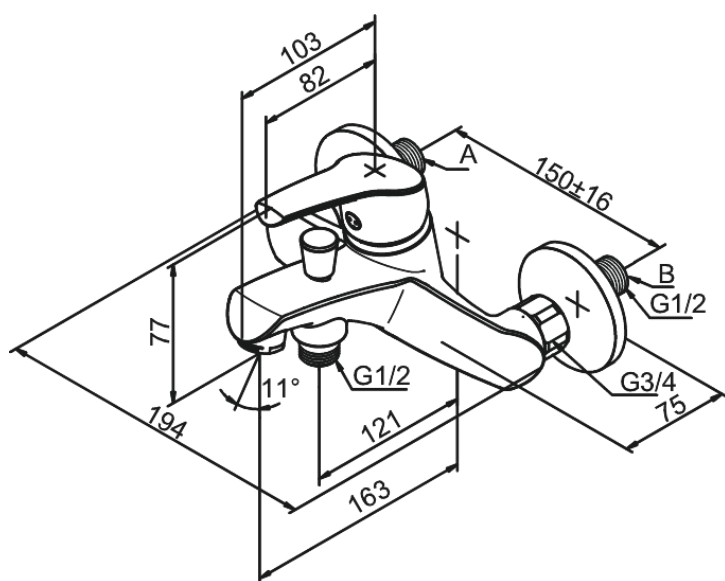

Atrybuty

FM Mattsson Denmark ApS
Hvidkærvej 48, 5250 Odense SV

Tel.: 508 953 956 biuro@fmmattssongroup.com

Mere information på <https://damixa.pl>

damixa