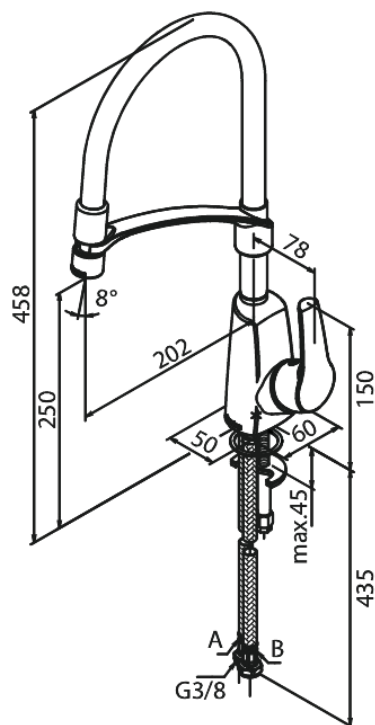

# Bateria kuchenna

Nr art. 671280000  
Wykończenie: Chrom  
Seria: Rowan

EAN 5708516817963

## Opis produktu:

Jednouchwytowa  
Zakres obrotu wylewki 120°  
Głowica ceramiczna  
Cold-start  
Rub-Clean  
Ochrona przed oparzeniem (38°C)  
Przepływ wody max. 9l/min  
System oszczędzania wody Eco-Save