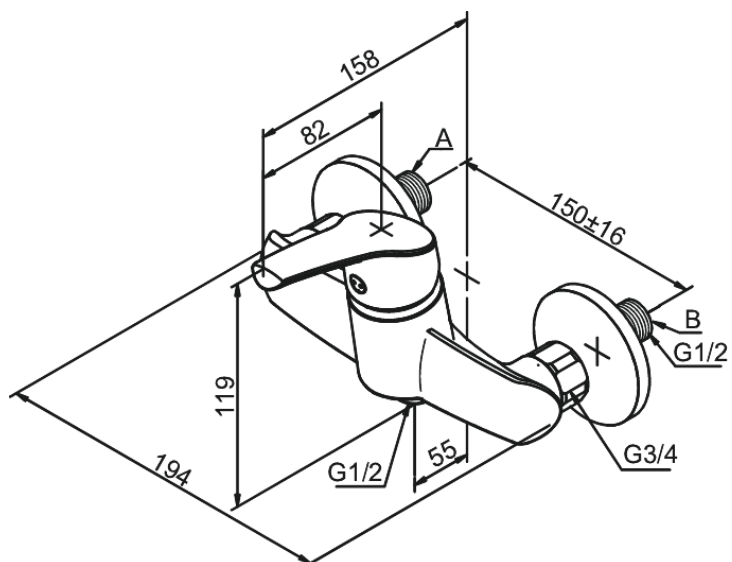

Atrybuty

FM Mattsson Denmark ApS
Hvidkærvej 48, 5250 Odense SV

Tel.: 508 953 956 biuro@fmmattssongroup.com

Mere information på <https://damixa.pl>

damixa