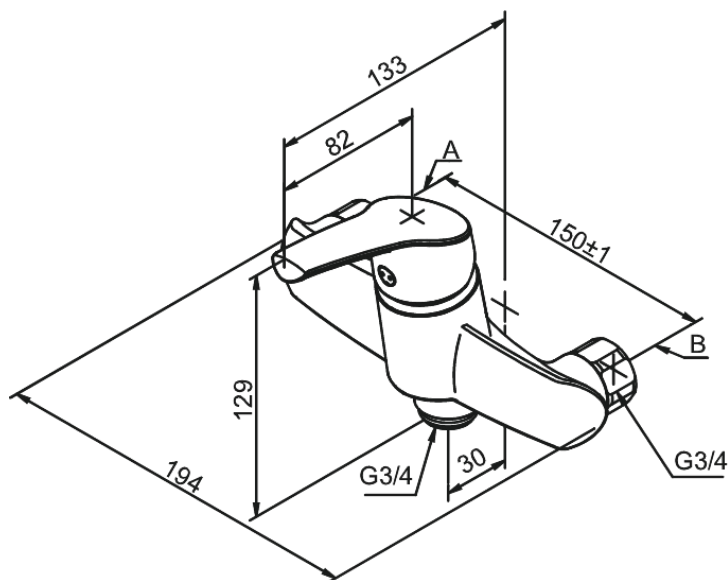

FM Mattsson Denmark ApS
Hvidkærvej 48, 5250 Odense SV

Tel.: 508 953 956 biuro@fmmattssongroup.com

Mere information på <https://damixa.pl>

damixa