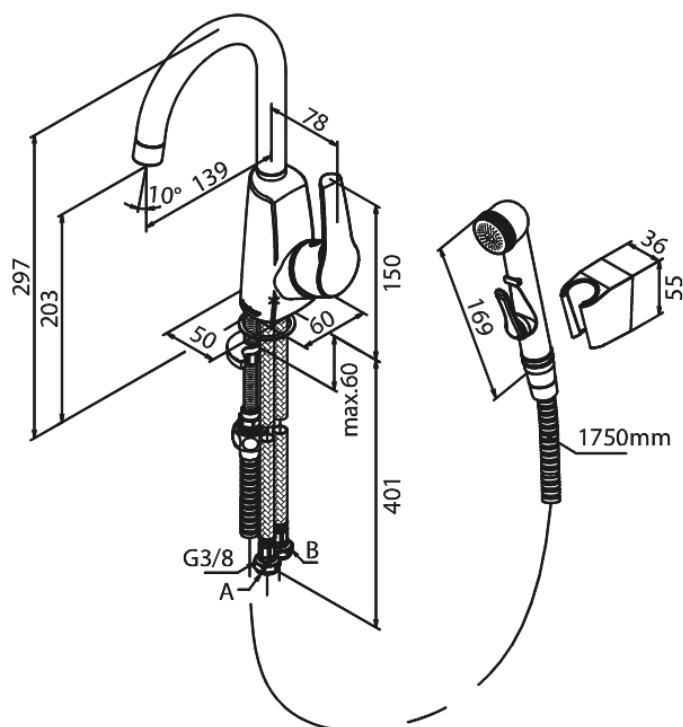

Atrybuty

FM Mattsson Denmark ApS
Hvidkærvej 48, 5250 Odense SV

Tel.: 508 953 956 biuro@fmmattssongroup.com

Mere information på <https://damixa.pl>

damixa