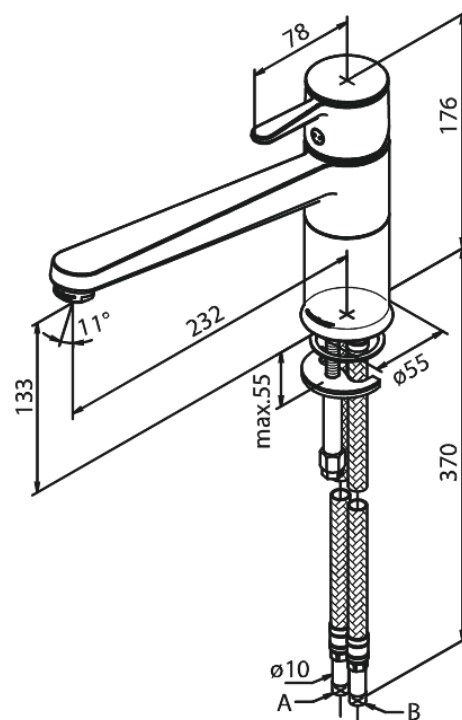

Atrybuty

FM Mattsson Denmark ApS
Hvidkærvej 48, 5250 Odense SV

Tel.: 508 953 956 biuro@fmmattsongroup.com

Mere information på <https://damixa.pl>

damixa