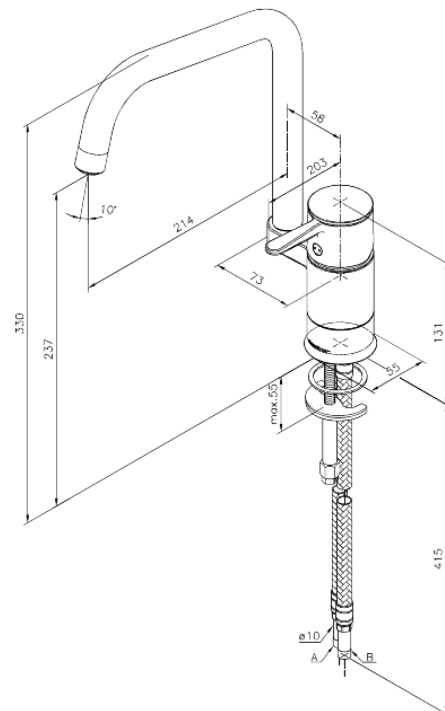

Atrybuty

FM Mattsson Denmark ApS
Hvidkærvej 48, 5250 Odense SV

Tel.: 508 953 956 biuro@fmmattssongroup.com

Mere information på <https://damixa.pl>

damixa