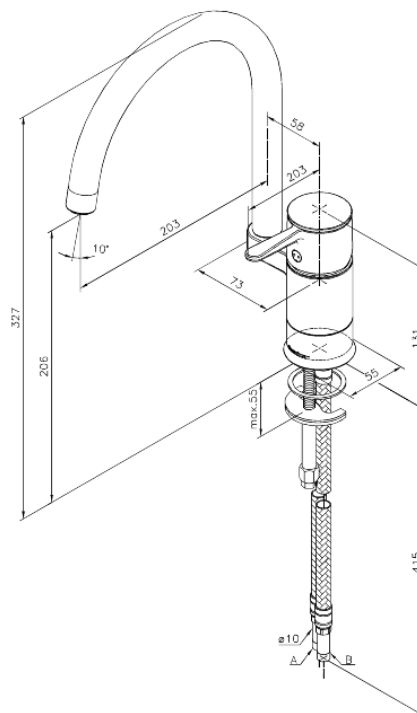

FM Mattsson Denmark ApS
Hvidkærvej 48, 5250 Odense SV

Tel.: 508 953 956 biuro@fmmattssongroup.com

Mere information på <https://damixa.pl>

damixa