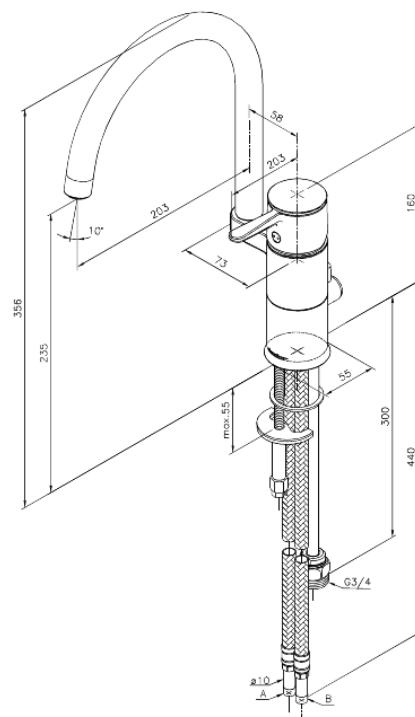

Atrybuty

FM Mattsson Denmark ApS
Hvidkærvej 48, 5250 Odense SV

Tel.: 508 953 956 biuro@fmmattssongroup.com

Mere information på <https://damixa.pl>

damixa