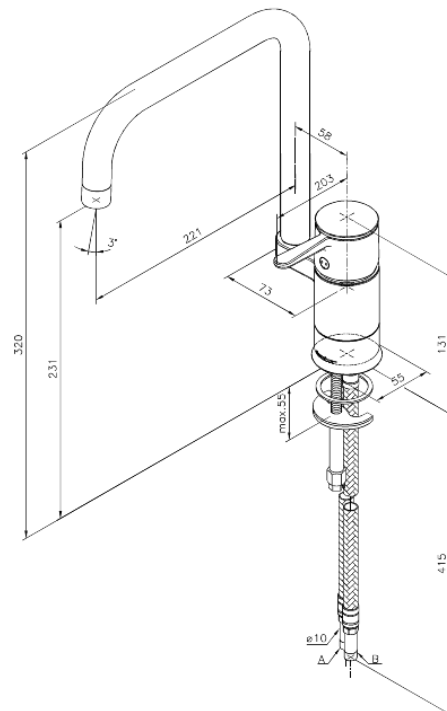

FM Mattsson Denmark ApS
Hvidkærvej 48, 5250 Odense SV

Tel.: 508 953 956 biuro@fmmattssongroup.com

Mere information på <https://damixa.pl>

damixa