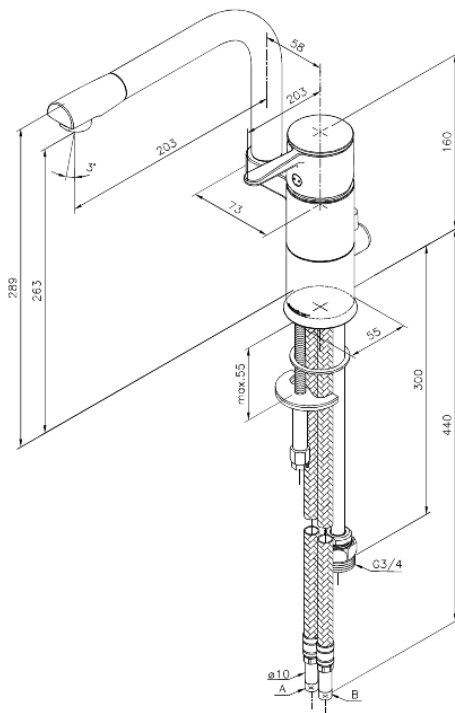

Atrybuty

FM Mattsson Denmark ApS
Hvidkærvej 48, 5250 Odense SV

Tel.: 508 953 956 biuro@fmmattssongroup.com

Mere information på <https://damixa.pl>

damixa