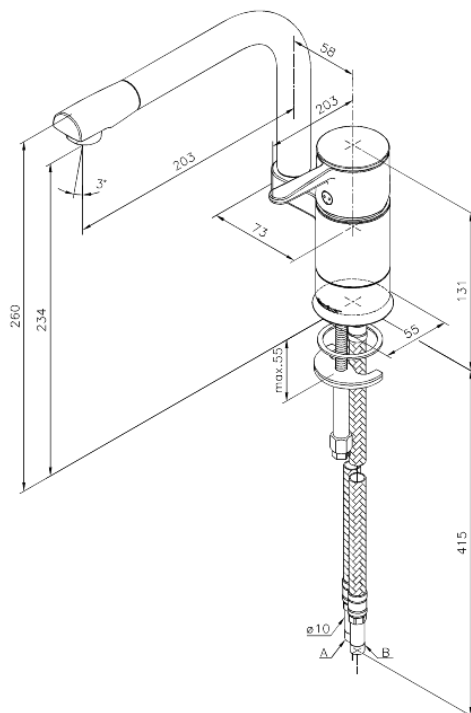

FM Mattsson Denmark ApS
Hvidkærvej 48, 5250 Odense SV

Tel.: 508 953 956 biuro@fmmattssongroup.com

Mere information på <https://damixa.pl>

damixa