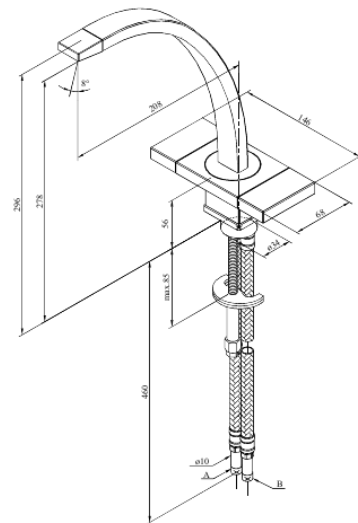

G-Type

Bateria kuchenna

Nr art. 720000000
Wykończenie: Chrom
Seria: G-Type

EAN 5708516571179

Opis produktu:

2 handle
Zakres obrotu wylewki 120°
Przepływ wody max. 14l/min
Główce ceramiczne

FM Mattsson Denmark ApS
Hvidkærvej 48, 5250 Odense SV