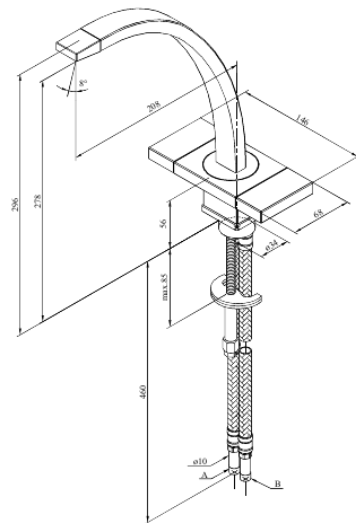

G-Type

Bateria kuchenna

Nr art. 720006600
Wykończenie: Steel (66 - old)
Seria: G-Type

EAN 5708516571216

Opis produktu:

2 handle
Zakres obrotu wylewki 120°
Przepływ wody max. 14l/min
Głowice ceramiczne

FM Mattsson Denmark ApS
Hvidkærvej 48, 5250 Odense SV