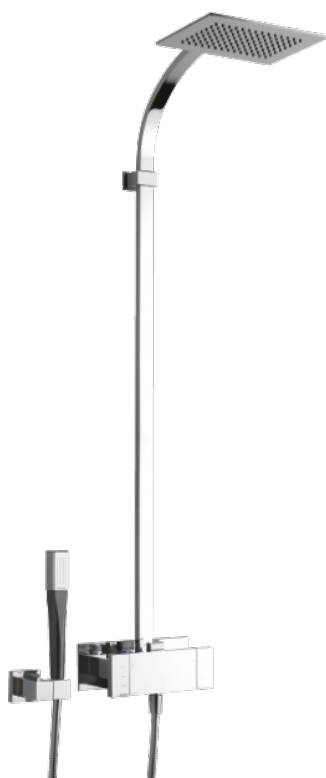

G-Type

# Bateria prysznicowa z deszczownicą i słuchawką prysznicową

Nr art. 723000000  
Wykończenie: Chrom  
Seria: G-Type

EAN 5708516571353

## Opis produktu:

Przepływ wody przez deszczownicę max 15l/min.,  
przez słuchawkę prysznicową max. 12l/min  
Zintegrowany przełącznik natrysku  
Rozstaw podłączeniowy 150 mm  
Wąż prysznicowy metalowy 1500 mm  
Podłączenie węża prysznicowego 1/2"  
Główce ceramiczne