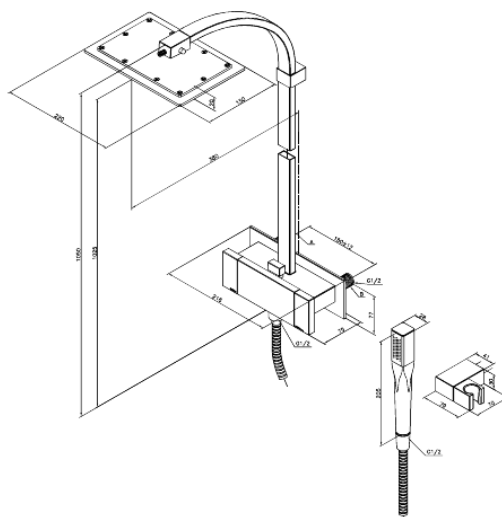

Atrybuty

FM Mattsson Denmark ApS
Hvidkærvej 48, 5250 Odense SV

Tel.: 508 953 956 biuro@fmmattssongroup.com

Mere information på <https://damixa.pl>

damixa