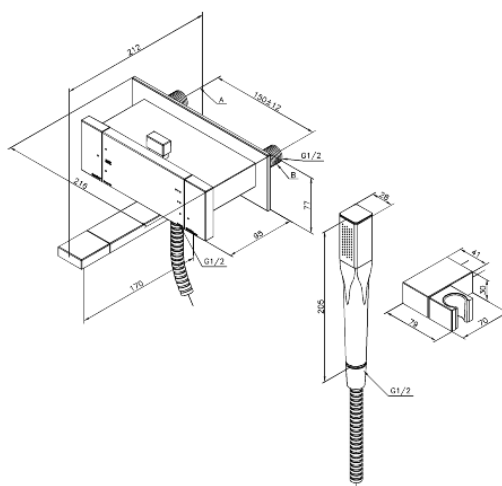

Atrybuty

FM Mattsson Denmark ApS
Hvidkærvej 48, 5250 Odense SV

Tel.: 508 953 956 biuro@fmmattssongroup.com

Mere information på <https://damixa.pl>

damixa