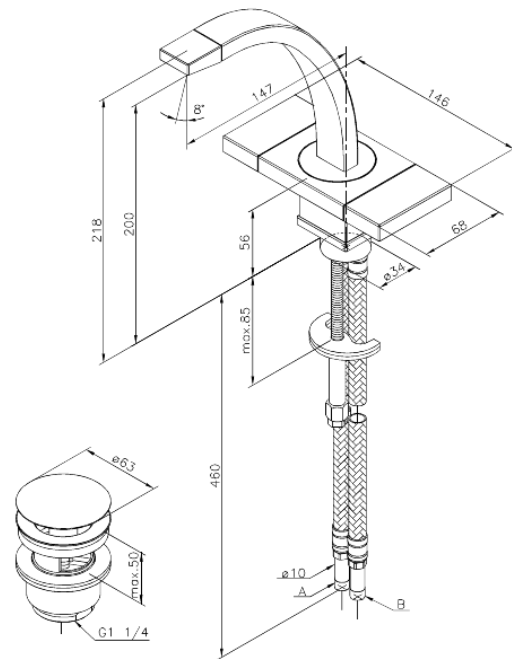

G-Type

Bateria umywalkowa

Nr art. 728200000
Wykończenie: Chrom
Seria: G-Type

EAN 5708516571384

Opis produktu:

2 handle
Zakres obrotu wylewki 120°
Przepływ wody max. 12l/min
Korek Klik-klak
Główce ceramiczne