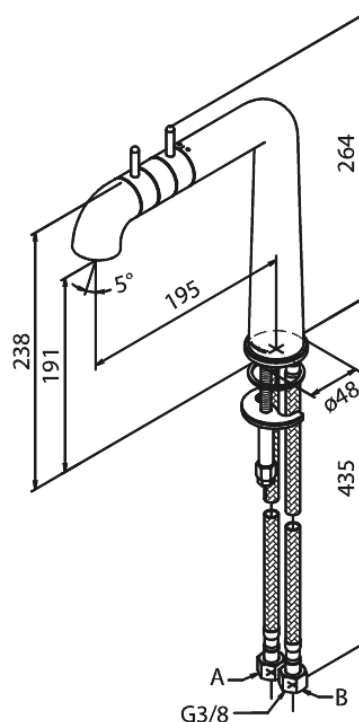

Atrybuty

FM Mattsson Denmark ApS
Hvidkærvej 48, 5250 Odense SV

Tel.: 508 953 956 biuro@fmmattssongroup.com

Mere information på <https://damixa.pl>

damixa