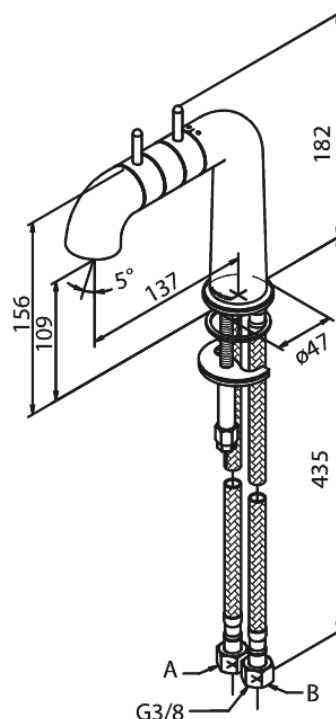

Atrybuty

FM Mattsson Denmark ApS
Hvidkærvej 48, 5250 Odense SV

Tel.: 508 953 956 biuro@fmmattssongroup.com

Mere information på <https://damixa.pl>

damixa