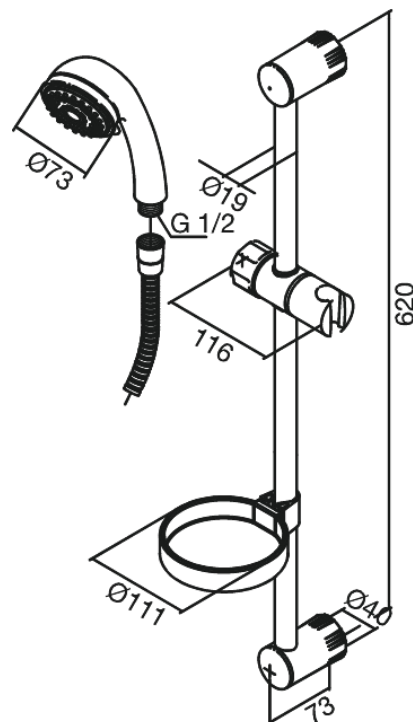

Atrybuty

FM Mattsson Denmark ApS
Hvidkærvej 48, 5250 Odense SV

Tel.: 508 953 956 biuro@fmmattsongroup.com

Mere information på <https://damixa.pl>

damixa