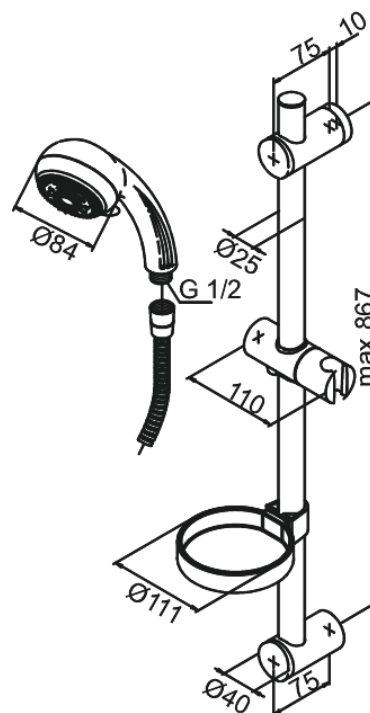

Rowan

Extra

Nr art. 765090000
Wykończenie: Chrom
Seria: Rowan

EAN 5708516710660

Opis produktu:

Rub-Clean
Przepływ wody max. 8l/min
Adjustable shower rail
5 rodzajów strumienia

Atrybuty

FM Mattsson Denmark ApS
Hvidkærvej 48, 5250 Odense SV