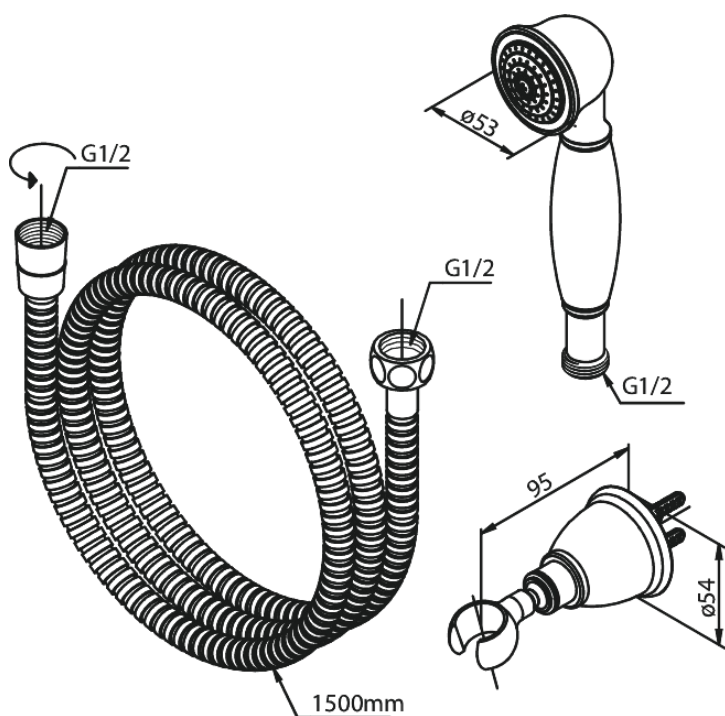

Atrybuty

FM Mattsson Denmark ApS
Hvidkærvej 48, 5250 Odense SV

Tel.: 508 953 956 biuro@fmmattssongroup.com

Mere information på <https://damixa.pl>

damixa