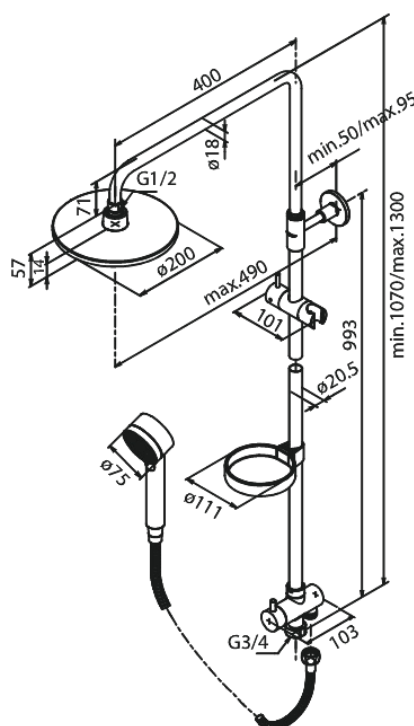

Atrybuty

FM Mattsson Denmark ApS
Hvidkærvej 48, 5250 Odense SV

Tel.: 508 953 956 biuro@fmmattssongroup.com

Mere information på <https://damixa.pl>

damixa