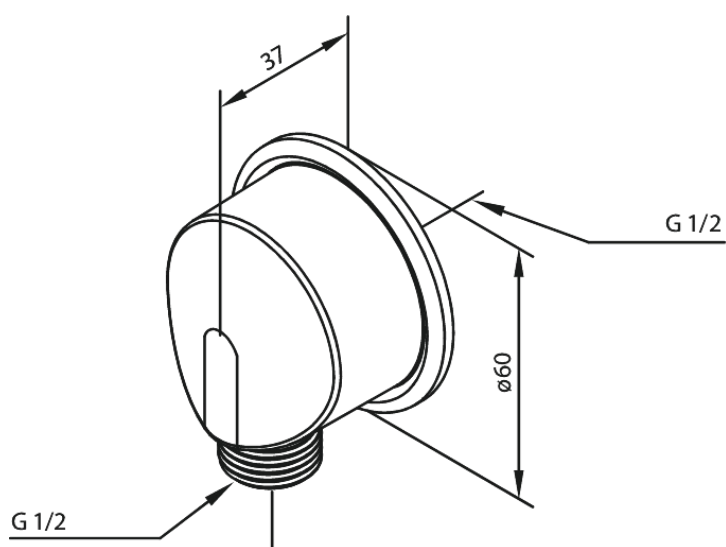

Przyłącze ścienne systemu podtynkowego

Nr art. 766120000
Wykończenie: Chrom
Seria:

EAN 5708516710981

FM Mattsson Denmark ApS
Hvidkærvej 48, 5250 Odense SV

Tel.: 508 953 956 biuro@fmmattssongroup.com

Mere information på <https://damixa.pl>