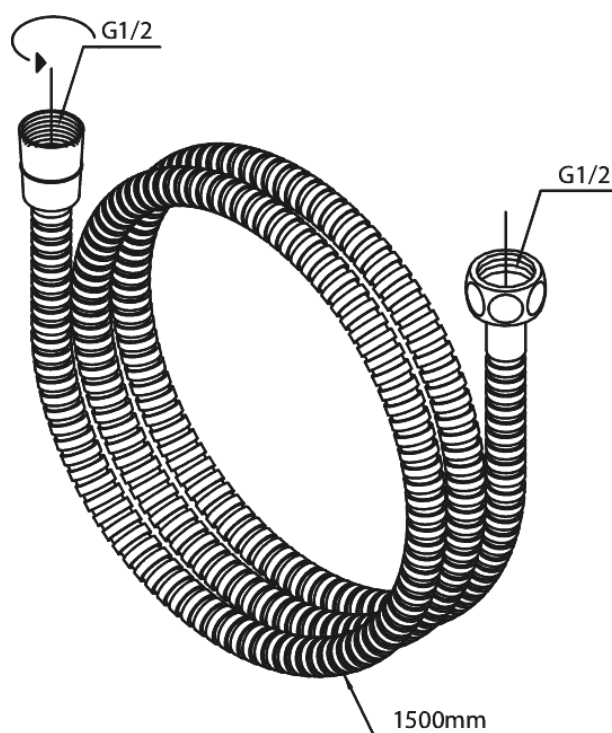

# Wąż prysznicowy metalowy 1500 mm

Nr art. 766520000  
Wykończenie: Chrom  
Seria:

EAN

5708516710790

FM Mattsson Denmark ApS  
Hvidkærvej 48, 5250 Odense SV

Tel.: 508 953 956 [biuro@fmmattssongroup.com](mailto:biuro@fmmattssongroup.com)