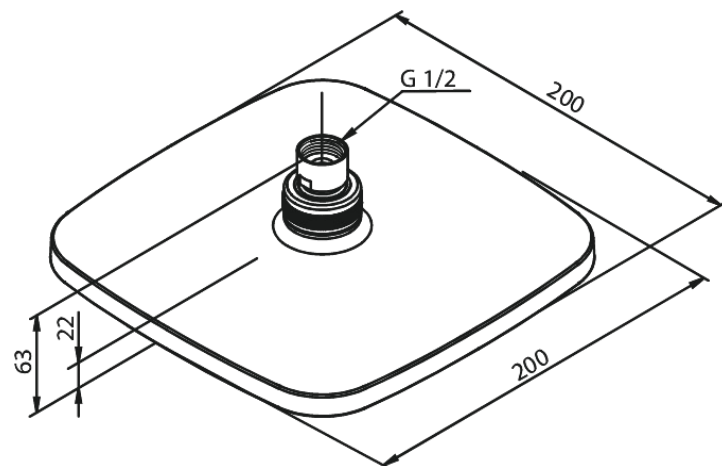

Pine

Deszczownice Pysznicowe

Nr art. 766620000
Wykończenie: Chrom
Seria: Pine

EAN 5708516821564

Opis produktu:

Przepływ wody max. 9l/min
200x200mm

Atrybuty

FM Mattsson Denmark ApS
Hvidkærvej 48, 5250 Odense SV