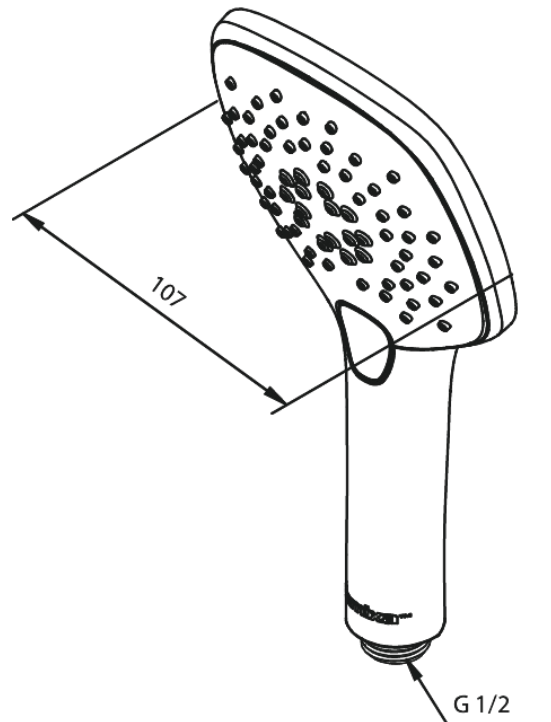

Pine

Słuchawki prysznicowe

Nr art. 766650000
Wykończenie: Chrom
Seria: Pine

EAN 5708516821472

Opis produktu:

Rub-Clean
Przepływ wody max. 9l/min
3 rodzaje strumienia

Atrybuty

FM Mattsson Denmark ApS
Hvidkærvej 48, 5250 Odense SV

Tel.: 508 953 956 biuro@fmmattssongroup.com

Mere information på <https://damixa.pl>

damixa