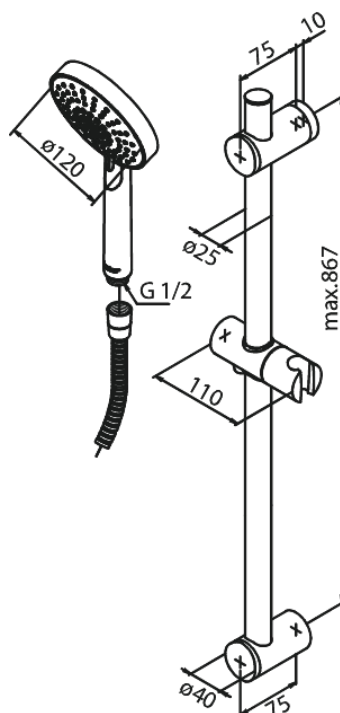

Atrybuty

FM Mattsson Denmark ApS
Hvidkærvej 48, 5250 Odense SV

Tel.: 508 953 956 biuro@fmmattssongroup.com

Mere information på <https://damixa.pl>

damixa