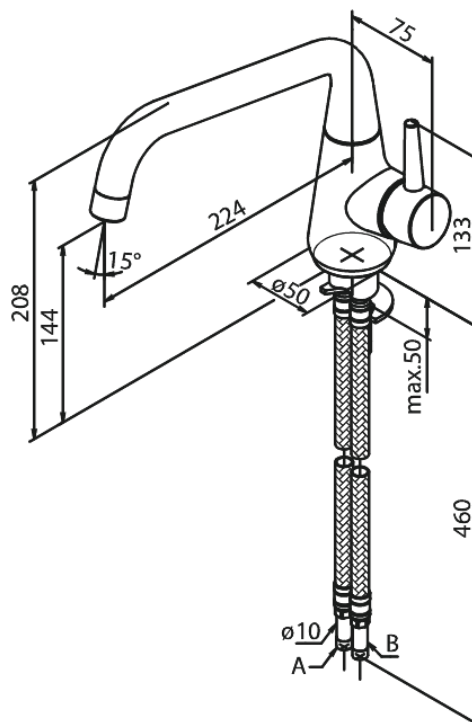

Atrybuty

FM Mattsson Denmark ApS
Hvidkærvej 48, 5250 Odense SV

Tel.: 508 953 956 biuro@fmmattssongroup.com

Mere information på <https://damixa.pl>

damixa