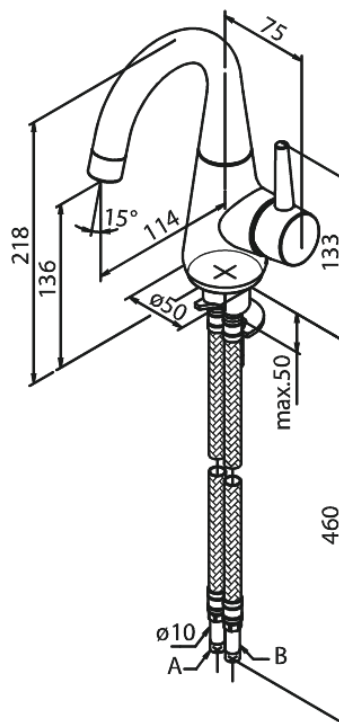

Atrybuty

FM Mattsson Denmark ApS
Hvidkærvej 48, 5250 Odense SV

Tel.: 508 953 956 biuro@fmmattssongroup.com

Mere information på <https://damixa.pl>

damixa