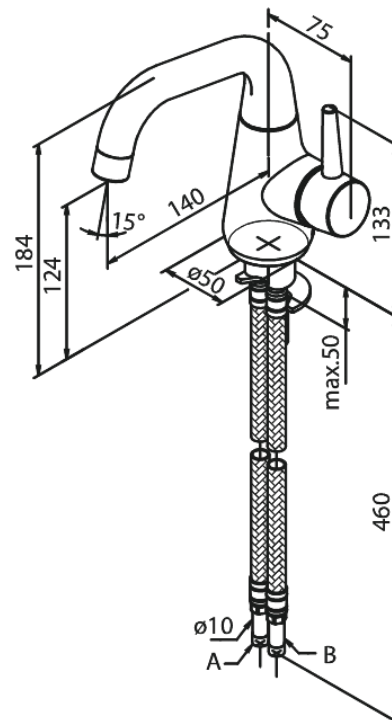

Atrybuty

FM Mattsson Denmark ApS
Hvidkærvej 48, 5250 Odense SV

Tel.: 508 953 956 biuro@fmmattsongroup.com

Mere information på <https://damixa.pl>

damixa