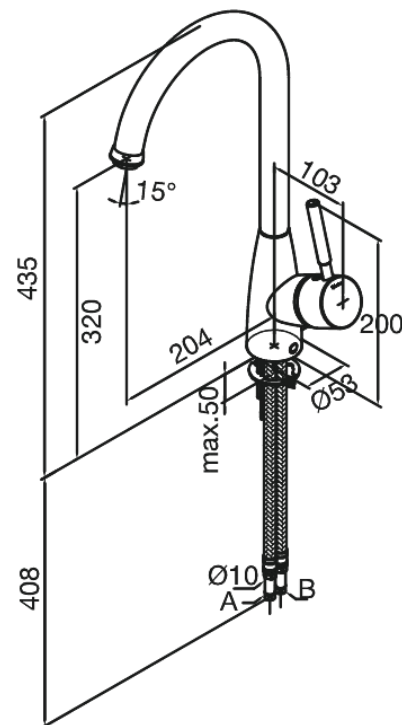

Kafé

Bateria Kuchenna

Nr art. 140080000
Wykończenie: Chrom
Seria: Kafé

EAN 5708516534198

Opis produktu:

Jednouchwytywa
Zakres obrotu wylewki 120°
High Flow – do 40 litrów wody na minutę

Atrybuty

FM Mattsson Denmark ApS
Hvidkærvej 48, 5250 Odense SV