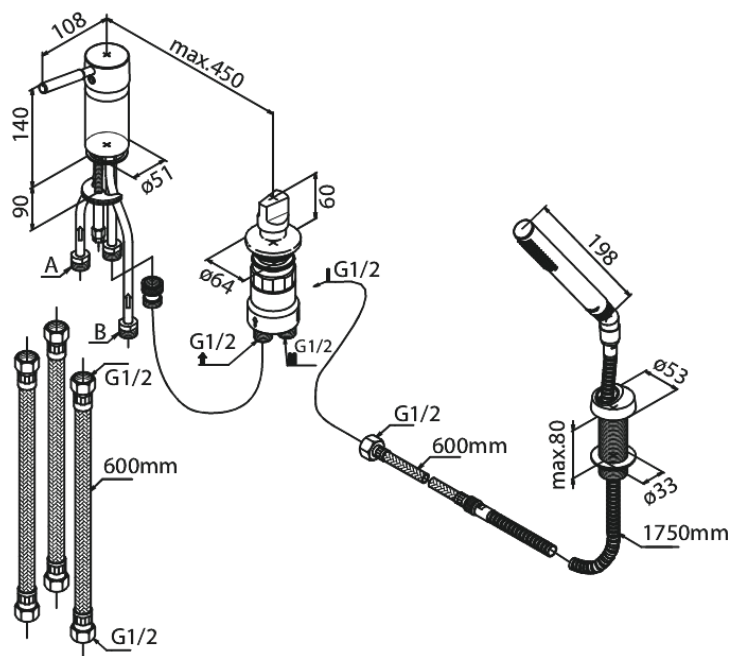

Merkur (old)

Bateria prysznicowa 3-otworowa

Nr art. 140120000
Wykończenie: Chrom
Seria: Merkur (old)

EAN 5708516596332

Opis produktu:

Głowica ceramiczna
Przełącznik automatyczny

Atrybuty

FM Mattsson Denmark ApS
Hvidkærvej 48, 5250 Odense SV