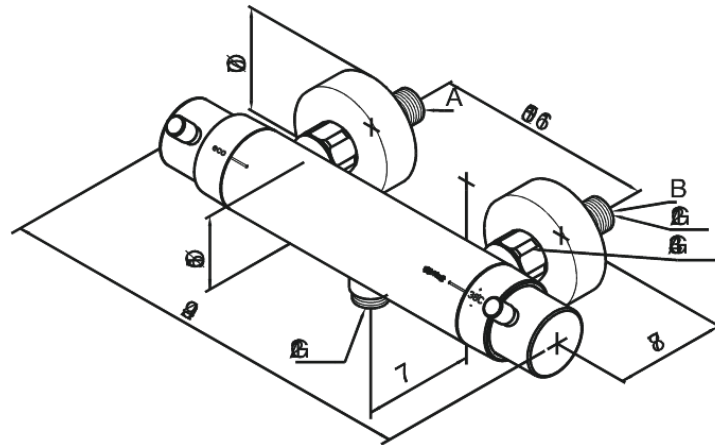

FM Mattsson Denmark ApS
Hvidkærvej 48, 5250 Odense SV

Tel.: 508 953 956 biuro@fmmattssongroup.com

Mere information på <https://damixa.pl>

damixa