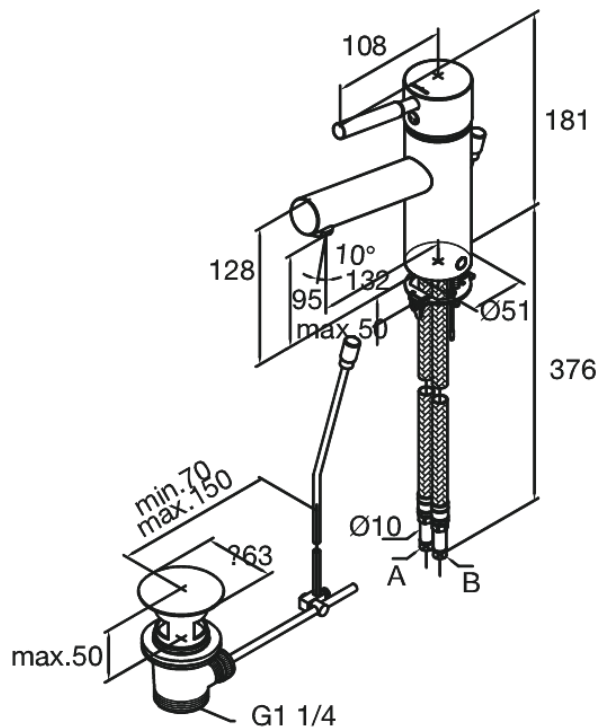

Atrybuty

FM Mattsson Denmark ApS
Hvidkærvej 48, 5250 Odense SV

Tel.: 508 953 956 biuro@fmmattsongroup.com

Mere information på <https://damixa.pl>

damixa