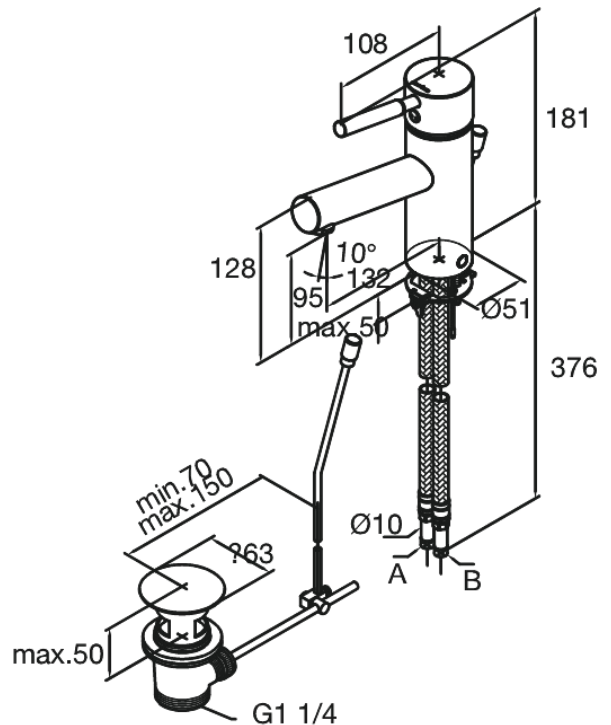

Merkur (old)

Bateria umywalkowa

Kod: 148210000
Wykończenie: Chrom
Seria: Merkur (old)

EAN: 5708516491903

Opis produktu:

Jednouchwytowa
High Flow – do 40 litrów wody na minutę
Korek automatyczny

Atrybuty

FM Mattsson Denmark ApS
Hvidkærvej 48, 5250 Odense SV