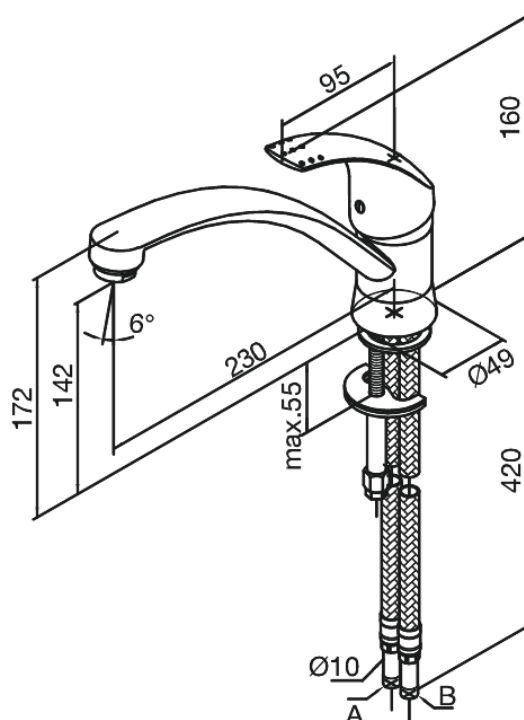

Jupiter

Bateria Kuchenna

Nr art. 150000000
Wykończenie: Chrom
Seria: Jupiter

EAN 5708516592839

Opis produktu:

Jednouchwytowa
Głowica kulowa

Atrybuty

FM Mattsson Denmark ApS
Hvidkærvej 48, 5250 Odense SV