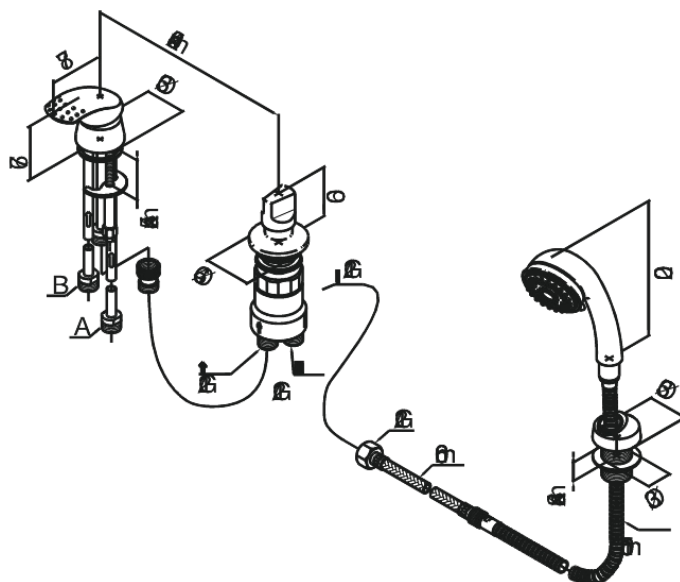

Jupiter

Prysznicowa 3 otworowa

Kod: 150120000
Wykończenie: Chrom
Seria: Jupiter

EAN: 5708516513247

Atrybuty

FM Mattsson Denmark ApS
Hvidkærvej 48, 5250 Odense SV

Tel.: 508 953 956 biuro@fmmattsongroup.com

Mere information på <https://damixa.pl>