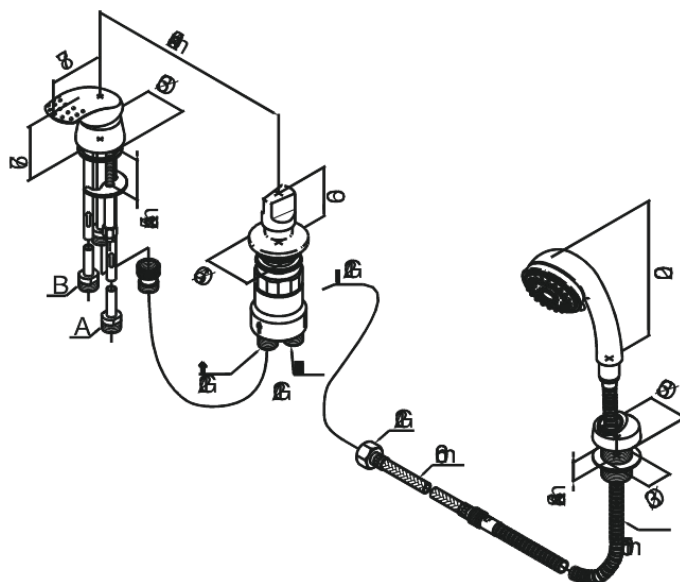

Jupiter

Prysznicowa 3 otworowa

Nr art. 150120000
Wykończenie: Chrom
Seria: Jupiter

EAN 5708516513247

Atrybuty

FM Mattsson Denmark ApS
Hvidkærvej 48, 5250 Odense SV

Tel.: 508 953 956 biuro@fmmattsongroup.com