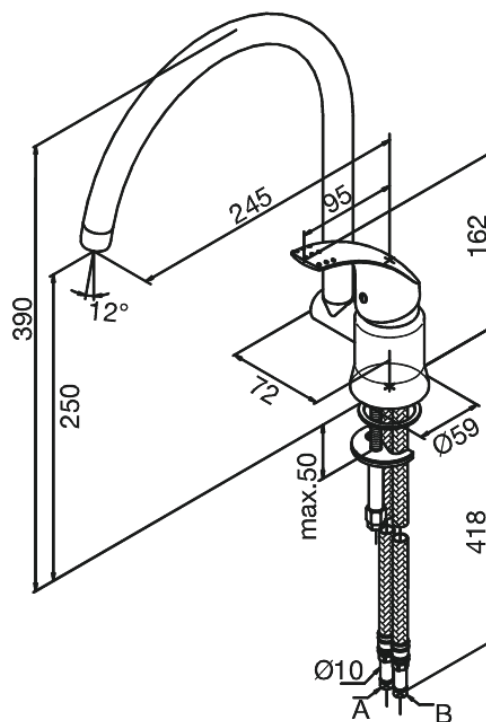

Jupiter

Bateria Kuchenna

Nr art. 150700000
Wykończenie: Chrom
Seria: Jupiter

EAN 5708516592983

Opis produktu:

Jednouchwytowa
Zakres obrotu wylewki 120°
Głowica kulowa

Atrybuty

FM Mattsson Denmark ApS
Hvidkærvej 48, 5250 Odense SV