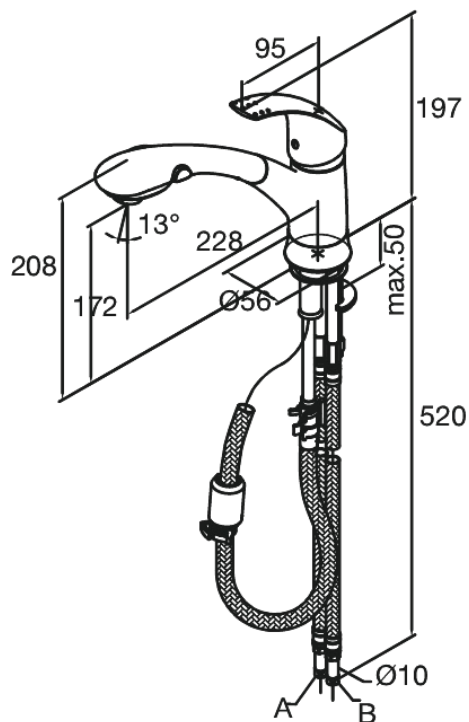

Jupiter

Bateria Kuchenna

Kod: 151200000
Wykończenie: Chrom
Seria: Jupiter

EAN: 5708516593089

Opis produktu:

Jednouchwytowa
Głowica kulowa
Wylewka z dwoma rodzajami strumienia

Atrybuty

FM Mattsson Denmark ApS
Hvidkærvej 48, 5250 Odense SV