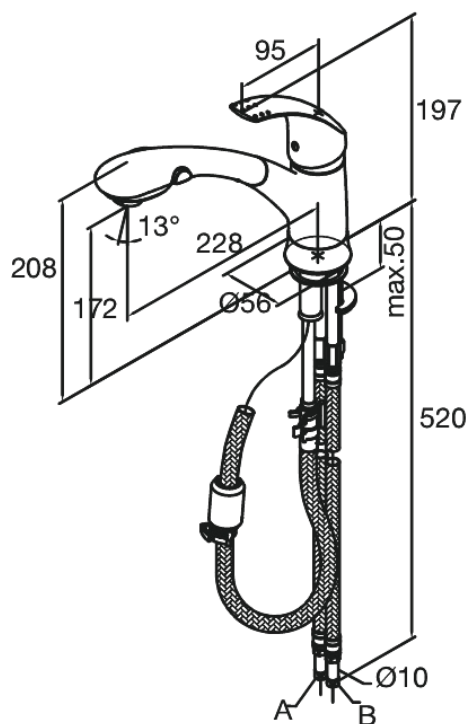

Atrybuty

FM Mattsson Denmark ApS
Hvidkærvej 48, 5250 Odense SV

Tel.: 508 953 956 biuro@fmmattssongroup.com

Mere information på <https://damixa.pl>

damixa