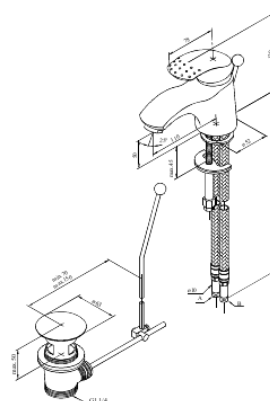

FM Mattsson Denmark ApS
Hvidkærvej 48, 5250 Odense SV

Tel.: 508 953 956 biuro@fmmattssongroup.com

Mere information på <https://damixa.pl>

damixa