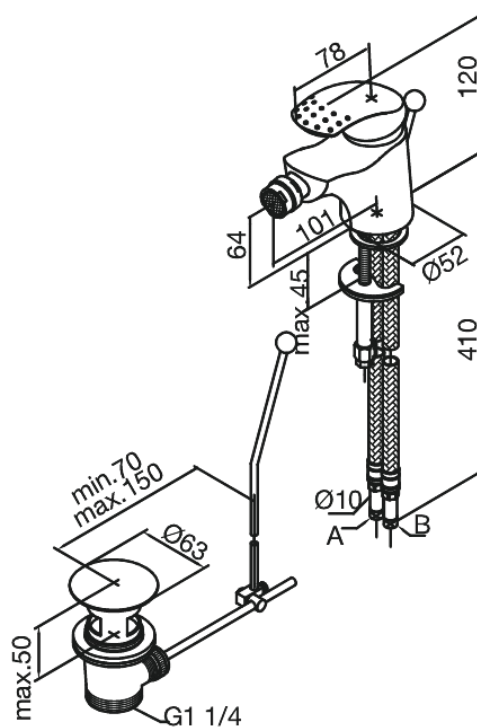

Jupiter

Bateria bidetowa

Nr art. 158310000
Wykończenie: Chrom
Seria: Jupiter

EAN 5708516578055

Opis produktu:

Jednouchwytowa
Głowica kulowa
Korek automatyczny

Atrybuty

FM Mattsson Denmark ApS
Hvidkærvej 48, 5250 Odense SV