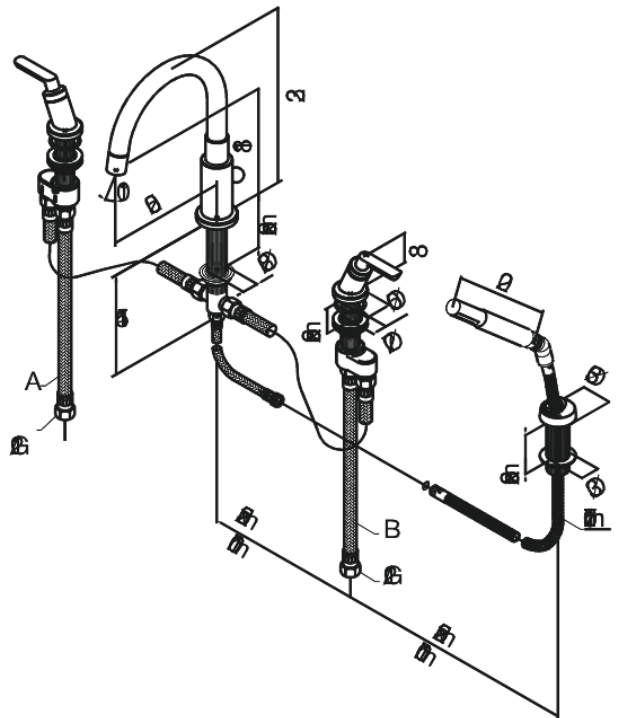

Venus

Prysznicowa 4 otworowa

Nr art. 160130000
Wykończenie: Chrom
Seria: Venus

EAN 5708516732167

Opis produktu:

Przełącznik na prysznic
Główce ceramiczne

Atrybuty

FM Mattsson Denmark ApS
Hvidkærvej 48, 5250 Odense SV