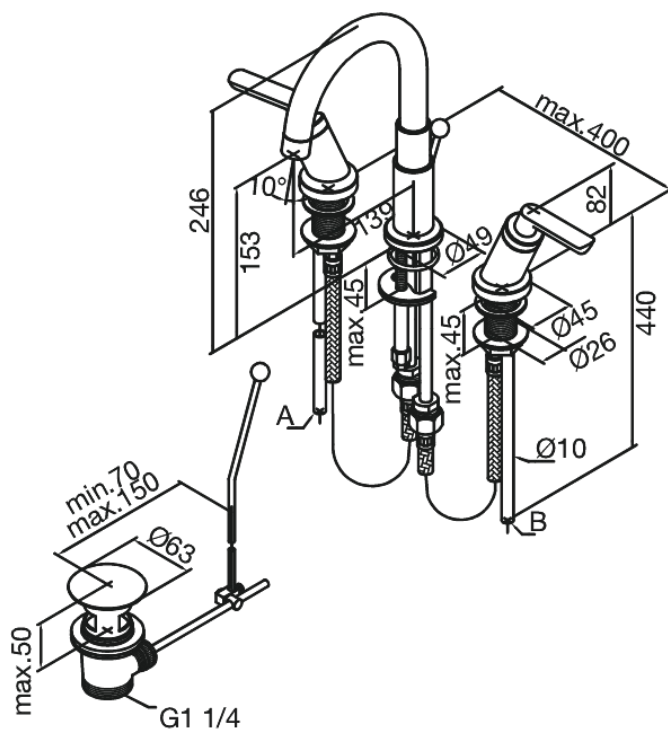

Venus

Prysznicowa 3 otworowa

Nr art. 160800000
Wykończenie: Chrom
Seria: Venus

EAN 5708516605539

Opis produktu:

2 handle
Korek automatyczny
Głowice ceramiczne

Atrybuty

FM Mattsson Denmark ApS
Hvidkærvej 48, 5250 Odense SV