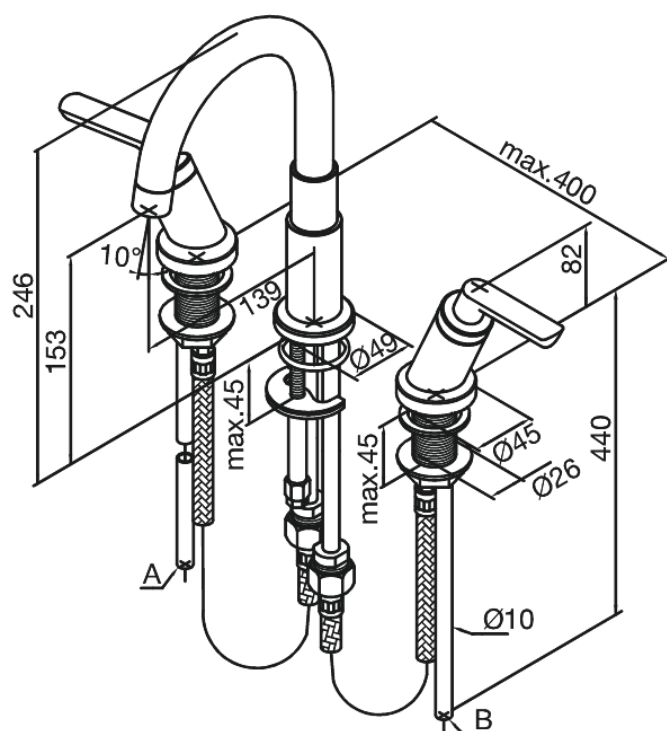

Venus

Prysznicowa 3 otworowa

Nr art. 160810000
Wykończenie: Chrom
Seria: Venus

EAN 5708516605508

Opis produktu:

2 handle
Główce ceramiczne

Atrybuty

FM Mattsson Denmark ApS
Hvidkærvej 48, 5250 Odense SV