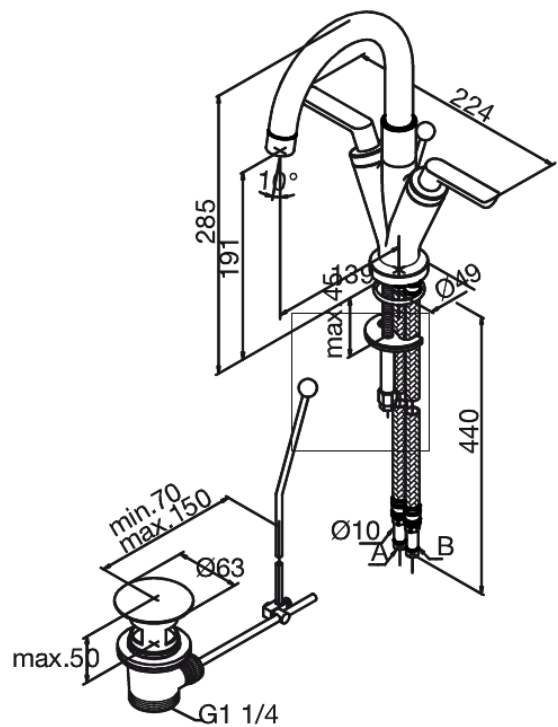

Atrybuty

FM Mattsson Denmark ApS
Hvidkærvej 48, 5250 Odense SV

Tel.: 508 953 956 biuro@fmmattssongroup.com

Mere information på <https://damixa.pl>

damixa