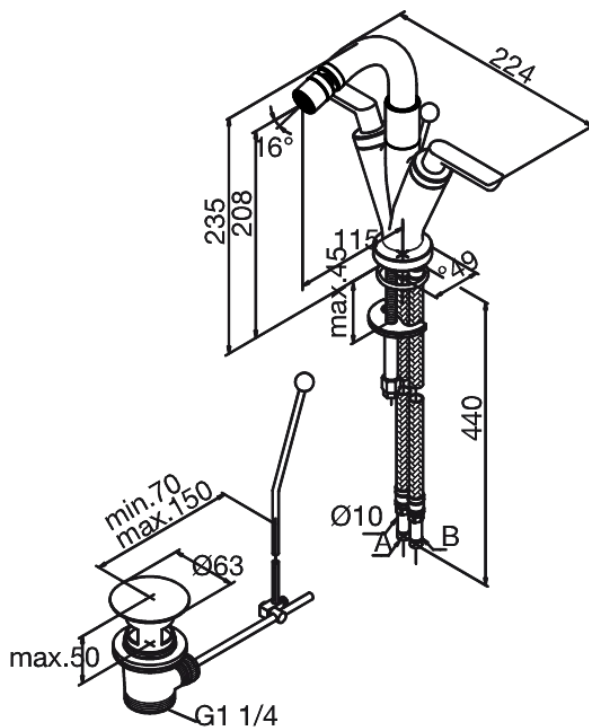

Atrybuty

FM Mattsson Denmark ApS
Hvidkærvej 48, 5250 Odense SV

Tel.: 508 953 956 biuro@fmmattssongroup.com

Mere information på <https://damixa.pl>

damixa