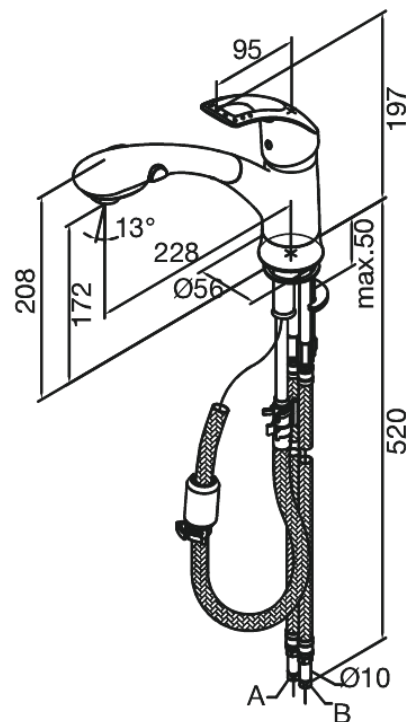

Saturn

Bateria Kuchenna

Nr art. 251200000
Wykończenie: Chrom
Seria: Saturn

EAN 5708516576655

Opis produktu:

Jednouchwytowa
Głowica kulowa
Wylewka z dwoma rodzajami strumienia

Atrybuty

FM Mattsson Denmark ApS
Hvidkærvej 48, 5250 Odense SV