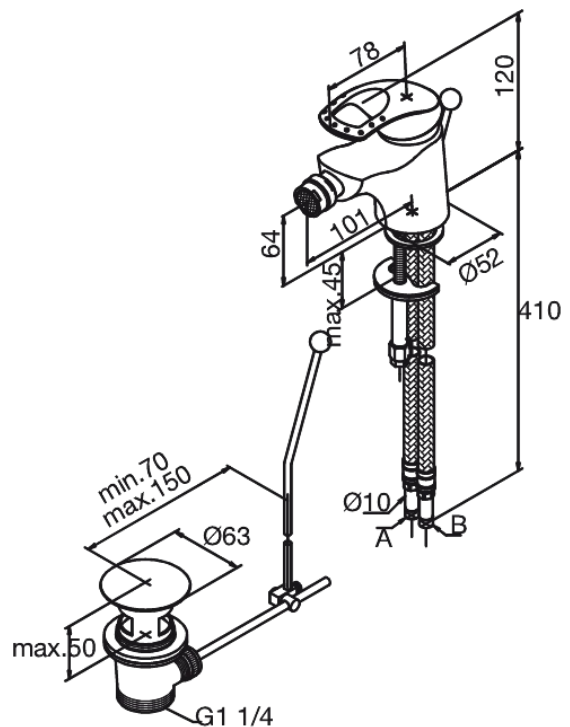

Saturn

Bateria umywalkowa

Nr art. 258310000
Wykończenie: Chrom
Seria: Saturn

EAN 5708516582892

Opis produktu:

Jednouchwytowa
Głowica kulowa
Korek automatyczny

Atrybuty

FM Mattsson Denmark ApS
Hvidkærvej 48, 5250 Odense SV