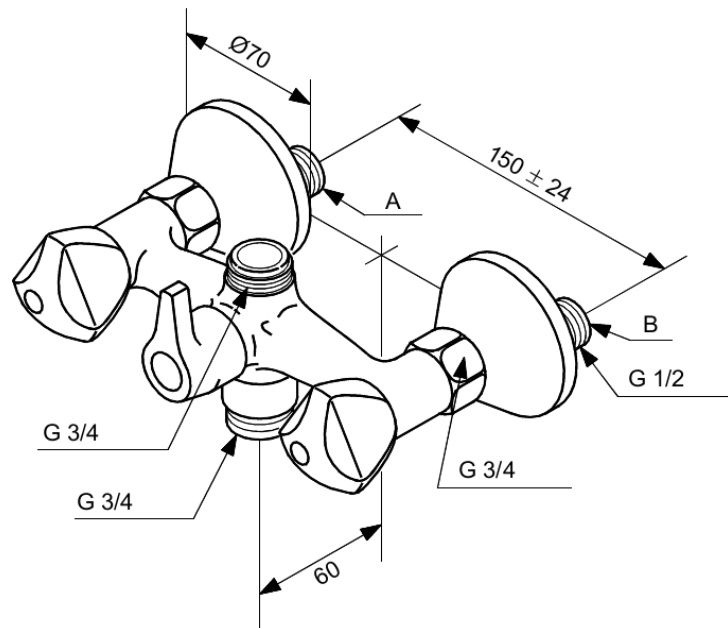

# Bateria umywalkowa

Nr art. 300600000  
Wykończenie: Chrom  
Seria: Object

EAN 5708516153887

## Opis produktu:

2 handle  
Wylewkę należy zamówić oddzielnie  
Rozstaw podłączeniowy 150 mm  
3/4" Rozety i mimośrody  
Przełącznik na prysznic

FM Mattsson Denmark ApS  
Hvidkærvej 48, 5250 Odense SV

Tel.: 508 953 956 [biuro@fmmattssongroup.com](mailto:biuro@fmmattssongroup.com)