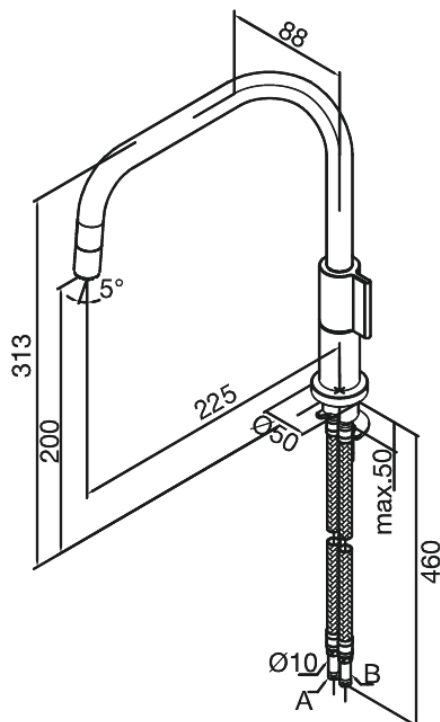

Orbix

Bateria kuchenna

Nr art. 350470000
Wykończenie: Chrom
Seria: Orbix

EAN 5708516708636

Opis produktu:

Jednouchwytywa
Zakres obrotu wylewki 120°
Cold-start
Progresywna regulacja temperatury

Atrybuty

FM Mattsson Denmark ApS
Hvidkærvej 48, 5250 Odense SV